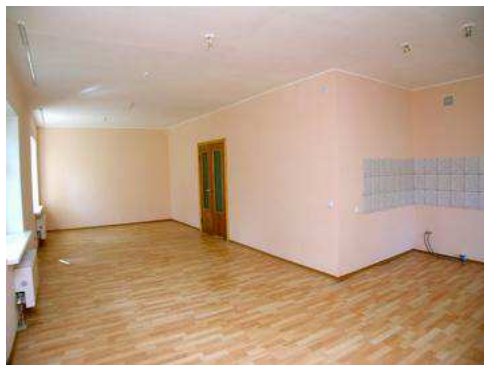

View 4 - Кухня-Столовая